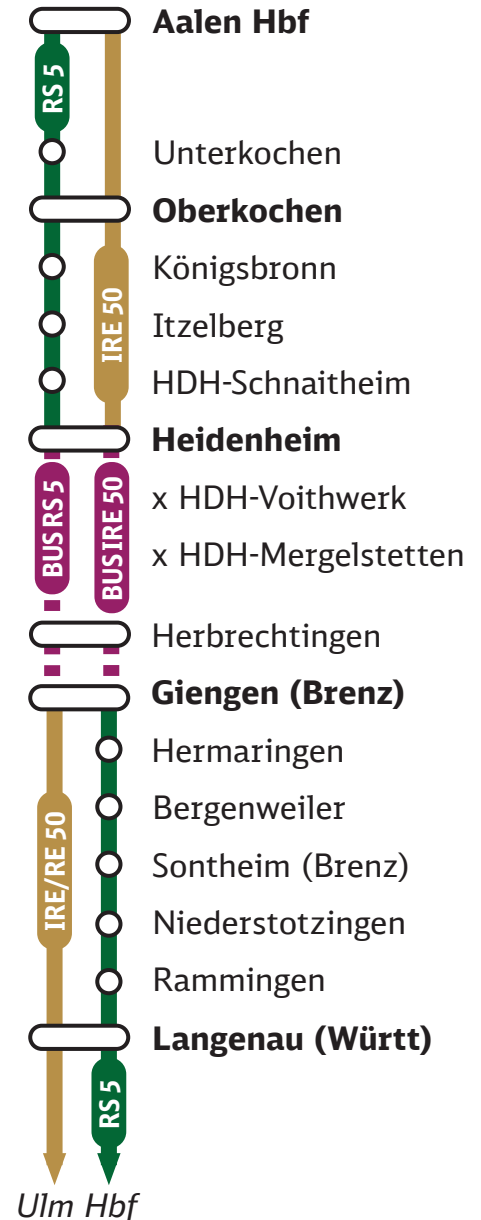

Ersatzverkehr mit Bussen Heidenheim ◄► Giengen (Brenz)

Montag, 4. bis Dienstag, 19. Dezember 2023

RS 5 **IRE/RE 50**

Aalen Hbf ◄► Heidenheim
Fahrplanänderungen

BUS IRE 50 **BUS RS 5**

Heidenheim ◄► Giengen (Brenz)
Ersatzbusse mit Halt in Herbrechtingen

IRE/RE 50 **RS 5**

Giengen (Brenz) ◄► Ulm Hbf
Fahrplanänderungen bei einzelnen Zügen
vor allem in den Tagesrandlagen.

Haltestellen Ersatzverkehr

- Heidenheim, ZOB Bussteig 11
- x Heidenheim, Voithwerk
- x HDH-Mergelstetten, Hohlenstein
- Herbrechtingen, Schwanen
- Giengen (Brenz), Bahnhof

x = Ersatzbusse halten nur zu bestimmten Uhrzeiten.

 **Ersatzverkehr mit Bussen**
Lage der Ersatzhaltestellen: bahn.de/sev-bw
Fahrradmitnahme nicht möglich.

Brenzbahn

Ihre Informationsmöglichkeiten

-  App „DB Navigator“
App „DB Bauarbeiten“
-  bauinfos.deutschebahn.com
sweg.de/ulm-ostalb
-  Kundendialog DB Regio 0711 4692 8253
SWEG-Hotline 07471 1806 11